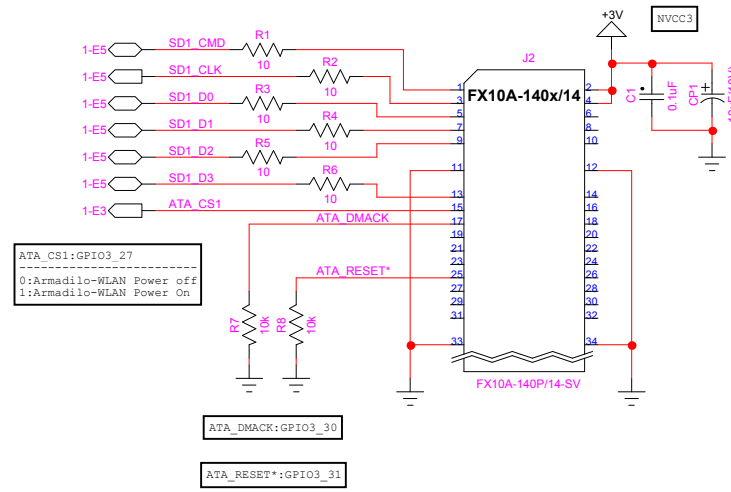

### Armadillo-500 J2 I/F Connector

### Armadillo WLAN I/F

### Armadillo-WLAN Mounting Hole

Title : Connection of Armadillo-500 and Armadillo-WLAN  
 Page : 1/1  
 Date : 2010/11/25  
 Atmark Techno, Inc.

本回路は動作を保証するものではありません。  
 実際のアプリケーションで十分な評価の上、定数等を設定してください。