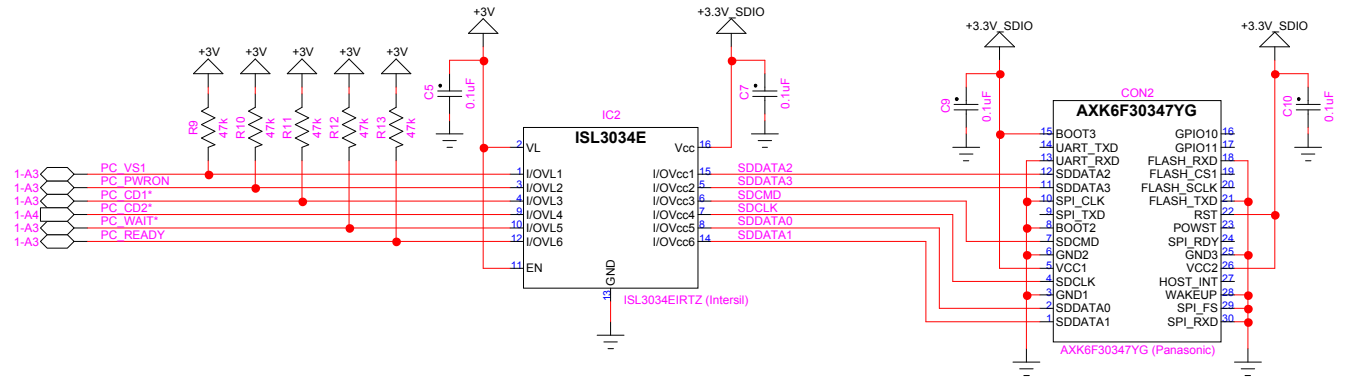

Armadillo-500FX CON10 I/F Connector

Armadillo WLAN I/F

Armadillo-WLAN Mounting Hole

本回路は動作を保証するものではありません。
 実際のアプリケーションで十分な評価の上、定数等を設定してください。