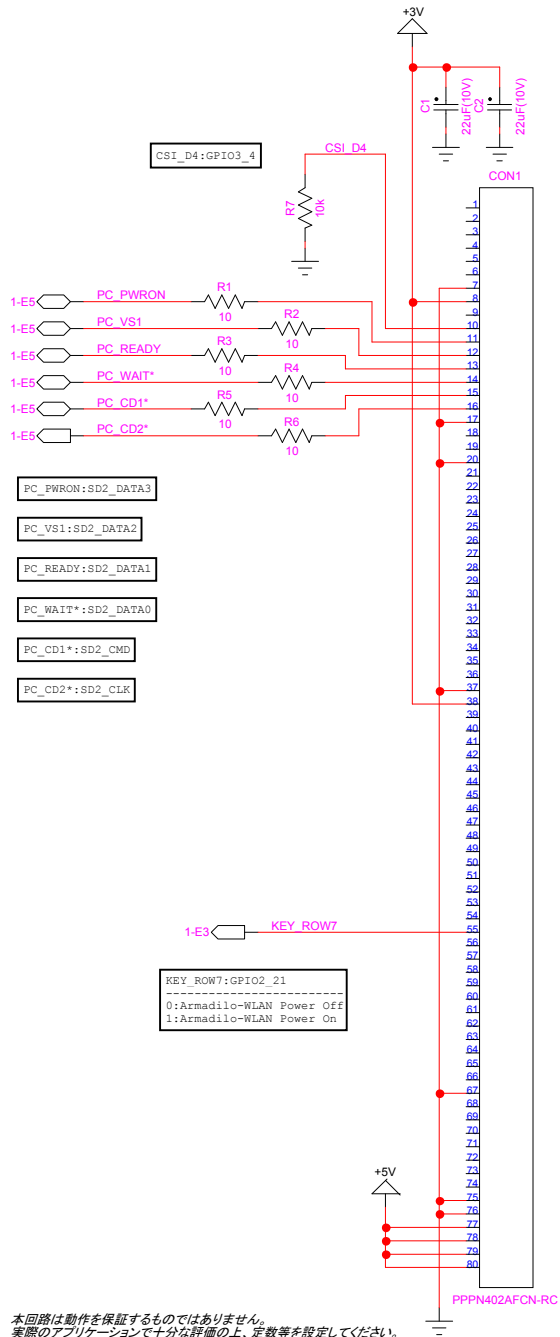

Armadillo-500FX CON10 I/F Connector

Armadillo WLAN I/F

Armadillo-WLAN Mounting Hole

本回路は動作を保証するものではありません。
 実際のアプリケーションで十分な評価の上、定数等を設定してください。