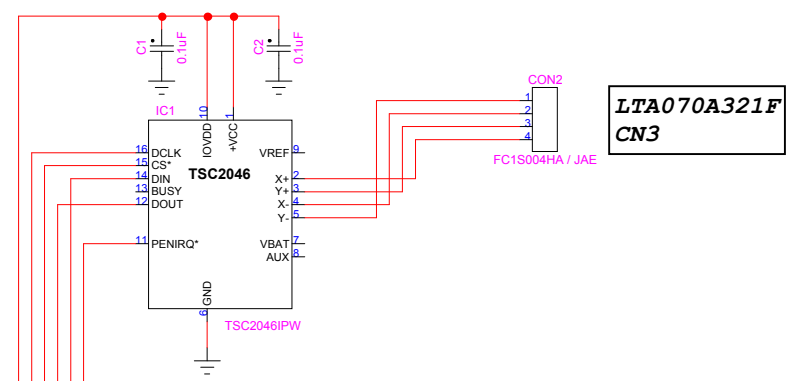

Touch Screen Controller

LTA070A321F
CN3

LTA070A321F
CN1

LTA070A321F
CN2

Armadillo-500 FX
CON9 (LCD I/F)

Name : Armadillo-500 FX
Page : 1/1
Title : LTA070A321F Interface
Rev. : A
Date : 2009/05/26