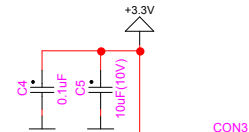

**Armadillo-440**  
**CON11 (LCD I/F)**

**FG100410DNCWBGT1**  
**DF9C-31P-1V(32)**

**FG100410DNCWBGT1**  
**TouchPanel FFC**

**FG100410DNCWBGT1**  
**BHR-03VS-1 (JST)**

Name : Armadillo-440  
 Page : 1/1  
 Title : FG100410DNCWBGT1 Interface  
 Rev. : A  
 Date : 2010/11/19