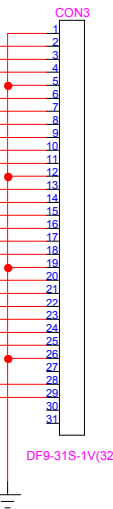

**Armadillo-440**  
**CON11 (LCD I/F)**

**FG100410DNCWBGT1**  
**DF9C-31P-1V(32)**

**FG100410DNCWBGT1**  
**TouchPanel FFC**

**FG100410DNCWBGT1**  
**BHR-03VS-1 (JST)**

Name : Armadillo-440  
 Page : 1/1  
 Title : FG100410DNCWBGT1 Interface  
 Rev. : A  
 Date : 2010/11/19