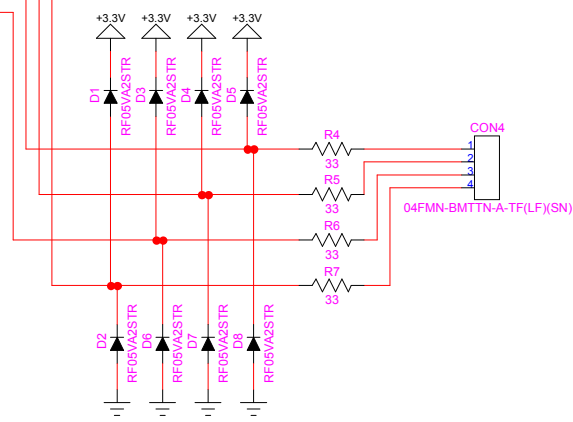

**Armadillo-440**  
**CON11 (LCD I/F)**

**FG100410DNCWBGT1**  
**DF9C-31P-1V(32)**

**FG100410DNCWBGT1**  
**TouchPanel FFC**

**FG100410DNCWBGT1**  
**BHR-03VS-1 (JST)**

Name : Armadillo-440  
 Page : 1/1  
 Title : FG100410DNCWBGT1 Interface  
 Rev. : A  
 Date : 2010/11/19