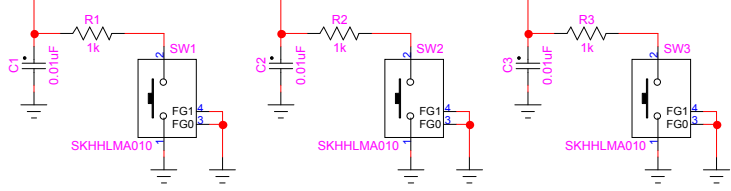

**Armadillo-440**  
**CON11 (LCD I/F)**

**FG100410DNCWBGT1**  
**DF9C-31P-1V(32)**

**FG100410DNCWBGT1**  
**TouchPanel FFC**

**FG100410DNCWBGT1**  
**BHR-03VS-1 (JST)**

Name : Armadillo-440  
 Page : 1/1  
 Title : FG100410DNCWBGT1 Interface  
 Rev. : A  
 Date : 2010/11/19