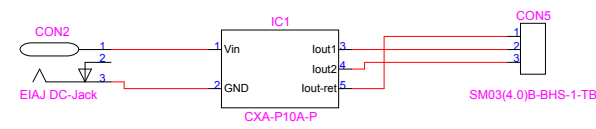

**Armadillo-440**  
**CON11 (LCD I/F)**

**FG100410DNCWBGT1**  
**DF9C-31P-1V(32)**

**FG100410DNCWBGT1**  
**TouchPanel FFC**

**FG100410DNCWBGT1**  
**BHR-03VS-1 (JST)**

Name : Armadillo-440  
 Page : 1/1  
 Title : FG100410DNCWBGT1 Interface  
 Rev. : A  
 Date : 2010/11/19