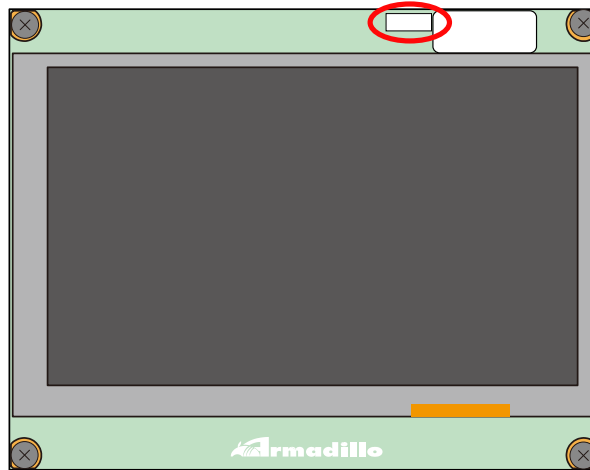

## 2.2. Armadillo-800 EVA LCD 拡張ボード

Armadillo-800 EVA LCD 拡張ボードの製品リビジョンはロット番号から確認することができます。ロット番号は Armadillo-800 EVA LCD 拡張ボードの基板上部に貼られているロットシールから確認することができます。

図 2.4 Armadillo-800 EVA LCD 拡張ボードのロットシール位置

ロットシールに記載のある 6 桁の数字のうち、中央の 2 桁がロット番号です。ロット番号は 16 進数で表記されています。