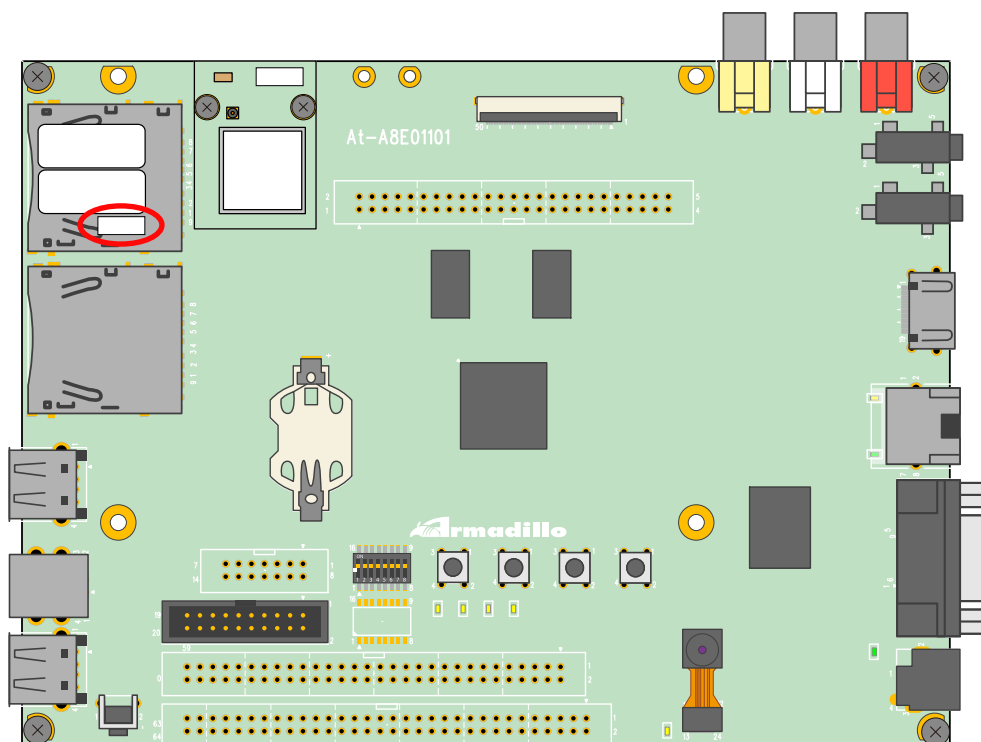

## 2. 製品リビジョン

Armadillo-800 EVA は以下 3 つで構成されており、それぞれに製品リビジョンがあります。

- ❶ Armadillo-800 EVA ボード
- ❷ Armadillo-800 EVA LCD 拡張ボード
- ❸ Armadillo-WLAN モジュール(AWL13)

図 2.1 Armadillo-800 EVA

## 2.1. Armadillo-800 EVA ボード

Armadillo-800 EVA ボードの製品リビジョンはロット番号から確認することができます。ロット番号は Armadillo-800 EVA ボードの SD スロットに貼られているロットシールから確認することができます。

図 2.2 Armadillo-800 EVA ボードのロットシール位置

ロットシールに記載のある 6 桁の数字のうち、中央の 2 桁がロット番号です。ロット番号は 16 進数で表記されています。

図 2.3 Armadillo-800 EVA ボードのロットシールフォーマット

以下の表から製品リビジョンを確認してください。

製品リビジョン	ロット番号
A	01 以降

## 2.2. Armadillo-800 EVA LCD 拡張ボード

Armadillo-800 EVA LCD 拡張ボードの製品リビジョンはロット番号から確認することができます。ロット番号は Armadillo-800 EVA LCD 拡張ボードの基板上部に貼られているロットシールから確認することができます。

図 2.4 Armadillo-800 EVA LCD 拡張ボードのロットシール位置

ロットシールに記載のある 6 桁の数字のうち、中央の 2 桁がロット番号です。ロット番号は 16 進数で表記されています。