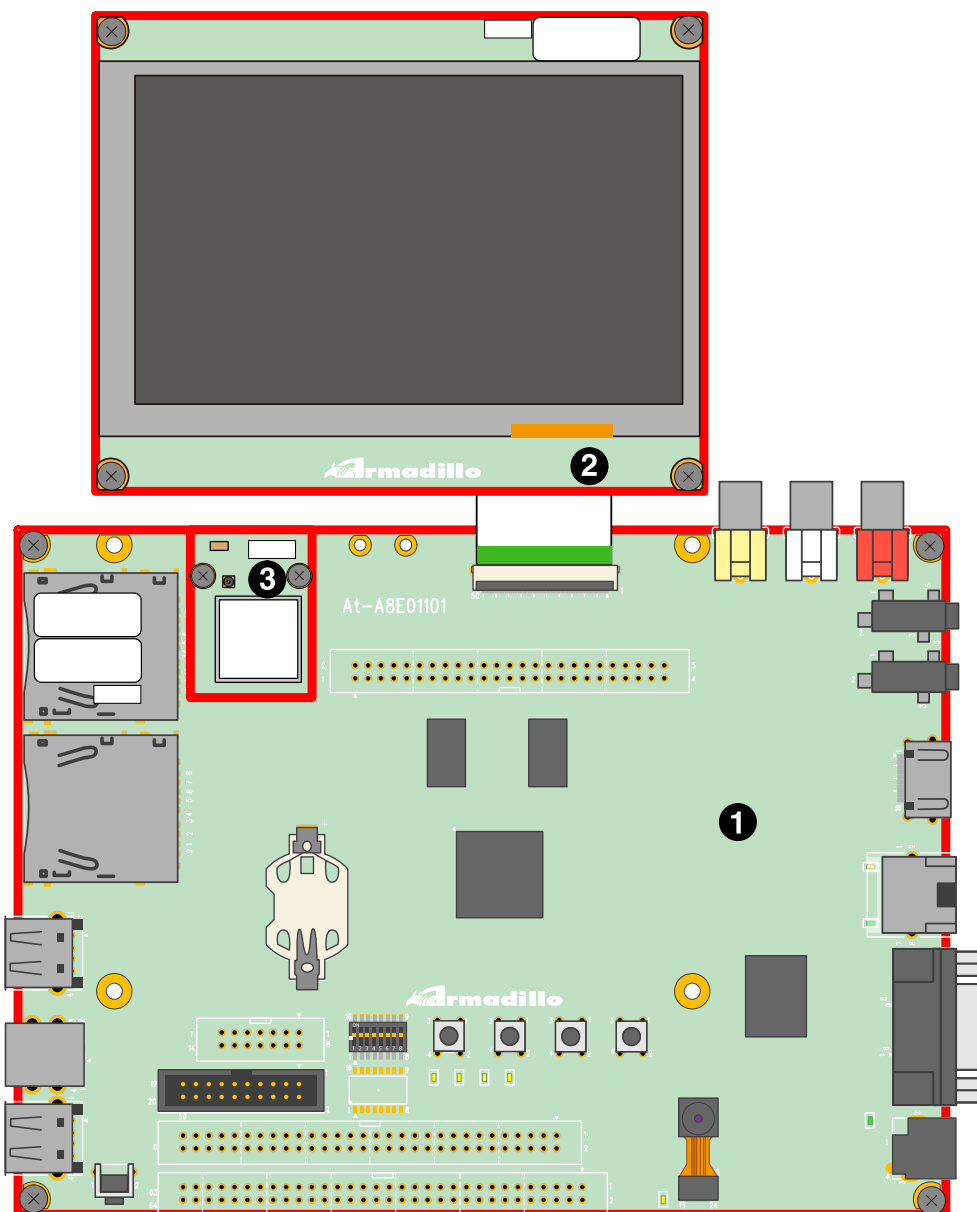

## 2. 製品リビジョン

Armadillo-800 EVA は以下 3 つで構成されており、それぞれに製品リビジョンがあります。

- ❶ Armadillo-800 EVA ボード
- ❷ Armadillo-800 EVA LCD 拡張ボード
- ❸ Armadillo-WLAN モジュール(AWL13)

図 2.1 Armadillo-800 EVA

## 2.1. Armadillo-800 EVA ボード

Armadillo-800 EVA ボードの製品リビジョンはロット番号から確認することができます。ロット番号は Armadillo-800 EVA ボードの SD スロットに貼られているロットシールから確認することができます。

図 2.2 Armadillo-800 EVA ボードのロットシール位置

ロットシールに記載のある 6 桁の数字のうち、中央の 2 桁がロット番号です。ロット番号は 16 進数で表記されています。